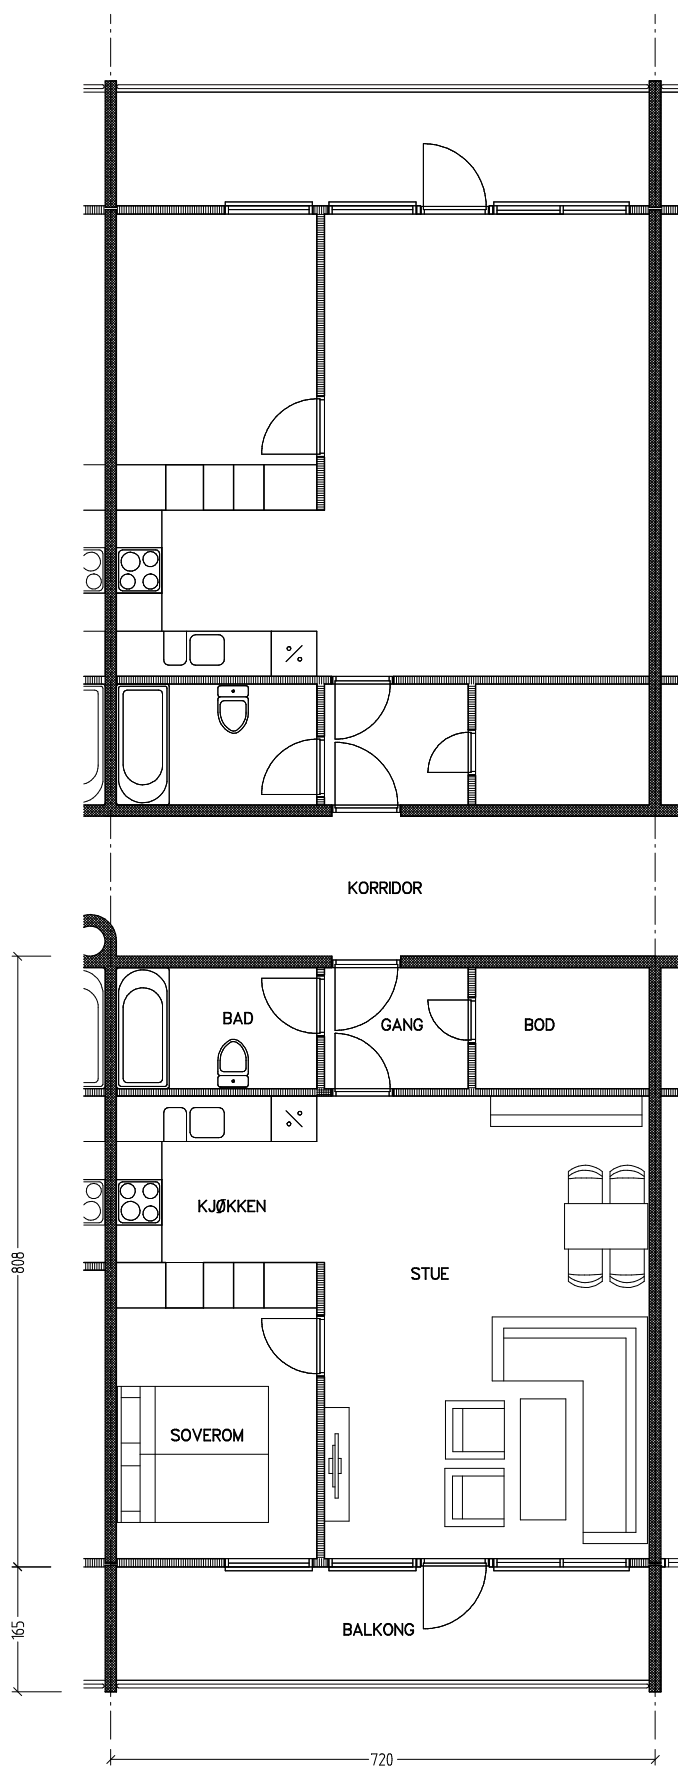

Stiftelsen Emma Hjorth Boligselskap

Adresse	Leilighet	Garasje	Areal	Reg. nr.	Dato
Åses vei 12.25	2 rom	nei	55 m ²	137	19.11.2019