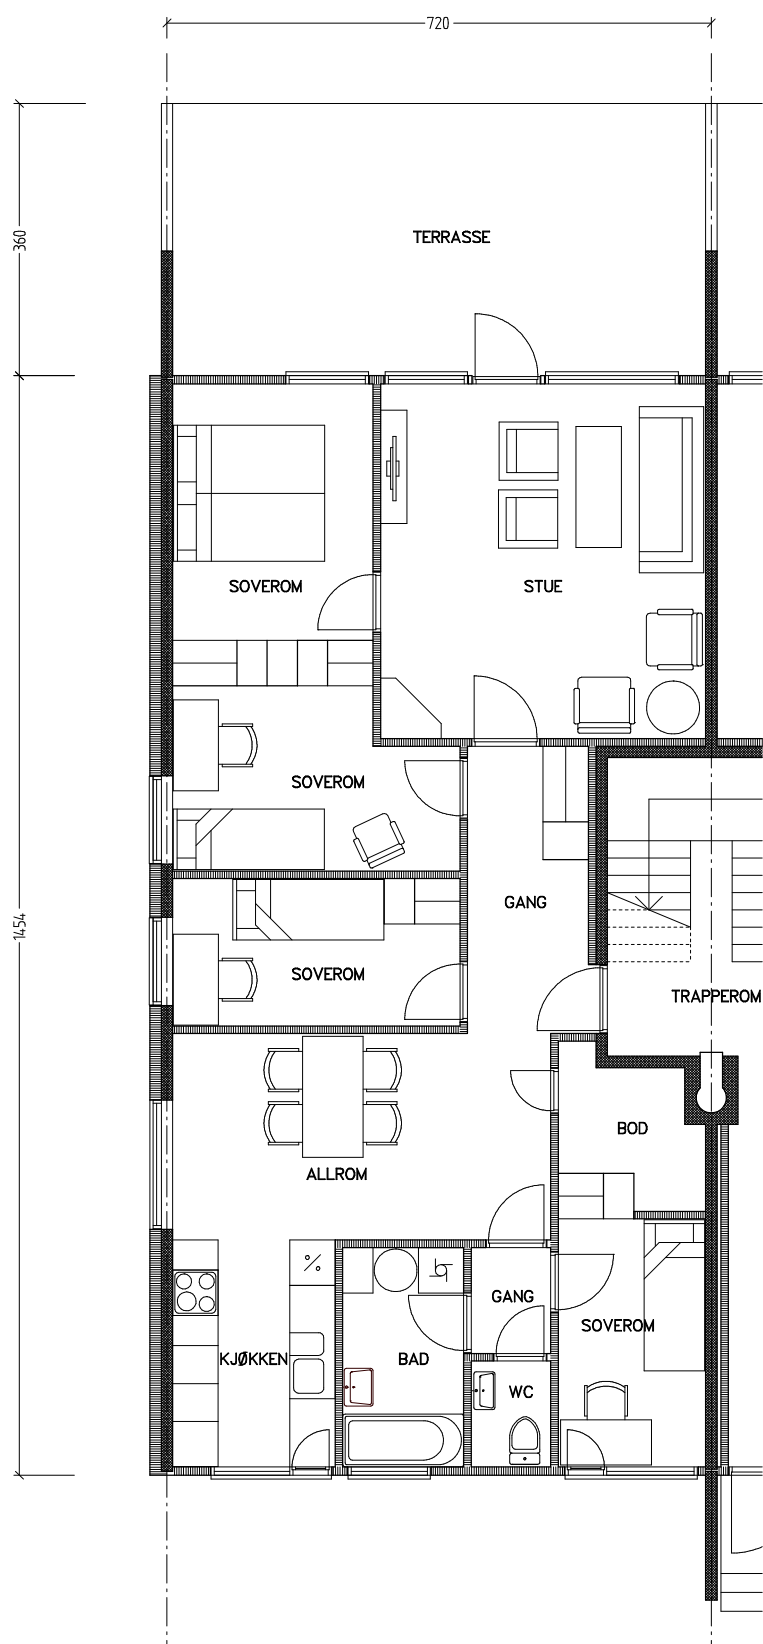

Stiftelsen Emma Hjorth Boligselskap

0 Målestokk 1:100 5m

Adresse	Leilighet	Garasje	Areal	Reg. nr.	Dato
Åses vei 8.11	5/6 rom	8.11	94 m ²	173	17.10.2019