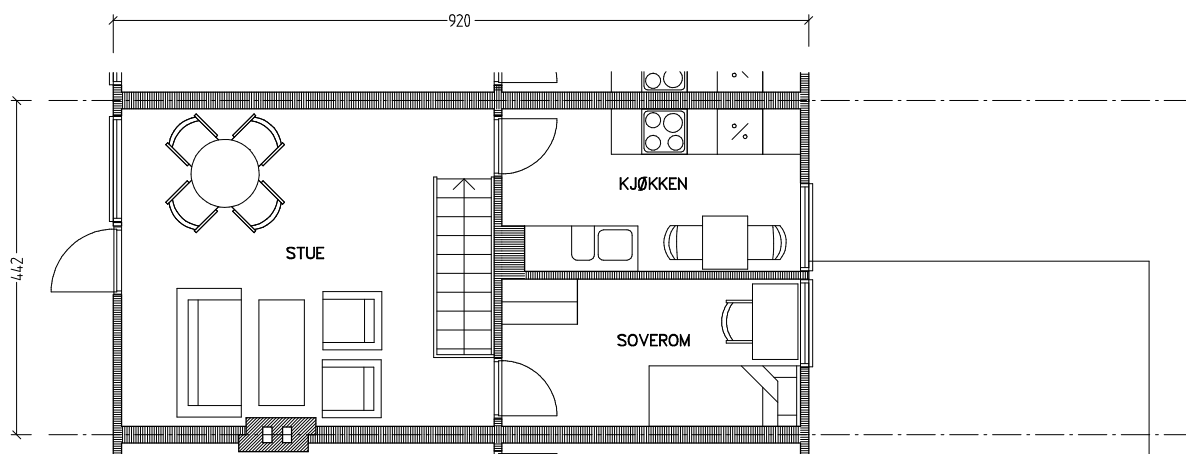

Stiftelsen Emma Hjorth Boligselskap

Plan 1. etasje

Plan u. etasje

0 Målestokk 1:100 5m

Adresse	Leilighet	Garasje	Areal	Reg. nr.	Dato
J.A.Lippestadsvei 51	3 rom	51	75 m ²	190	22.11.2019