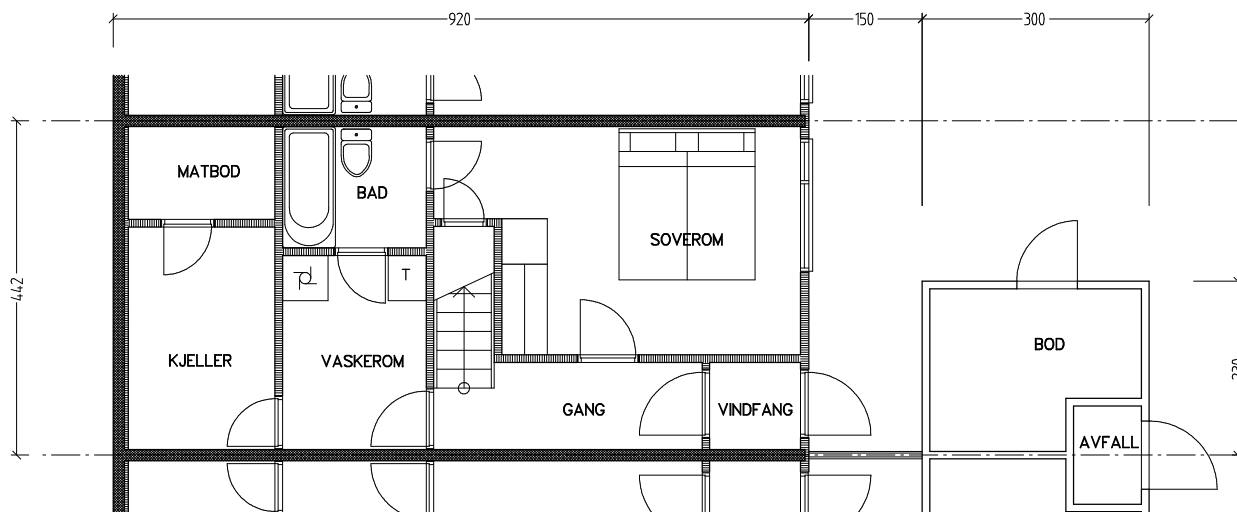

Stiftelsen Emma Hjorth Boligselskap

Plan 1. etasje

Plan u. etasje

0 Målestokk 1:100 5m

Adresse	Leilighet	Garasje	Areal	Reg. nr.	Dato
J.A.Lippestadsvei 51	3 rom	51	75 m ²	190	22.11.2019