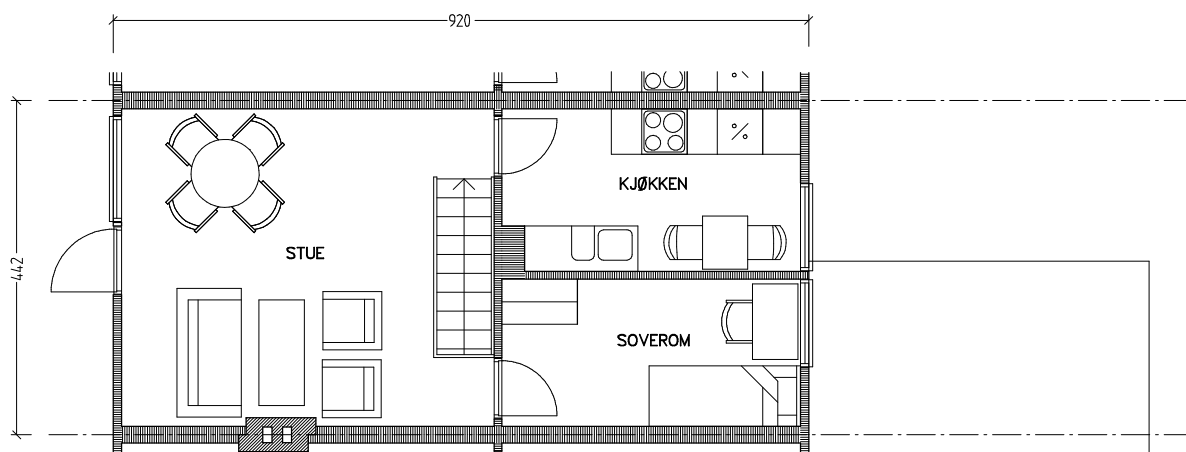

Stiftelsen Emma Hjorth Boligselskap

Plan 1. etasje

Plan u. etasje

0 Målestokk 1:100 5m

Adresse	Leilighet	Garasje	Areal	Reg. nr.	Dato
J.A.Lippestadsvei 21	3 rom	21	75 m ²	203	23.11.2019