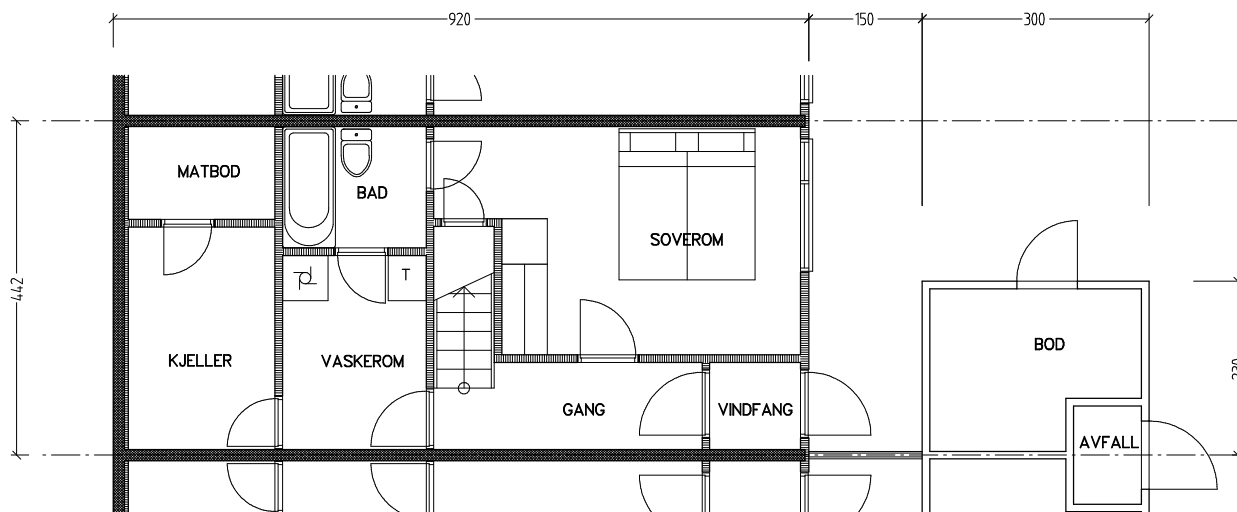

Stiftelsen Emma Hjorth Boligselskap

Plan 1. etasje

Plan u. etasje

0 Målestokk 1:100 5m

Adresse	Leilighet	Garasje	Areal	Reg. nr.	Dato
J.A.Lippestadsvei 21	3 rom	21	75 m ²	203	23.11.2019