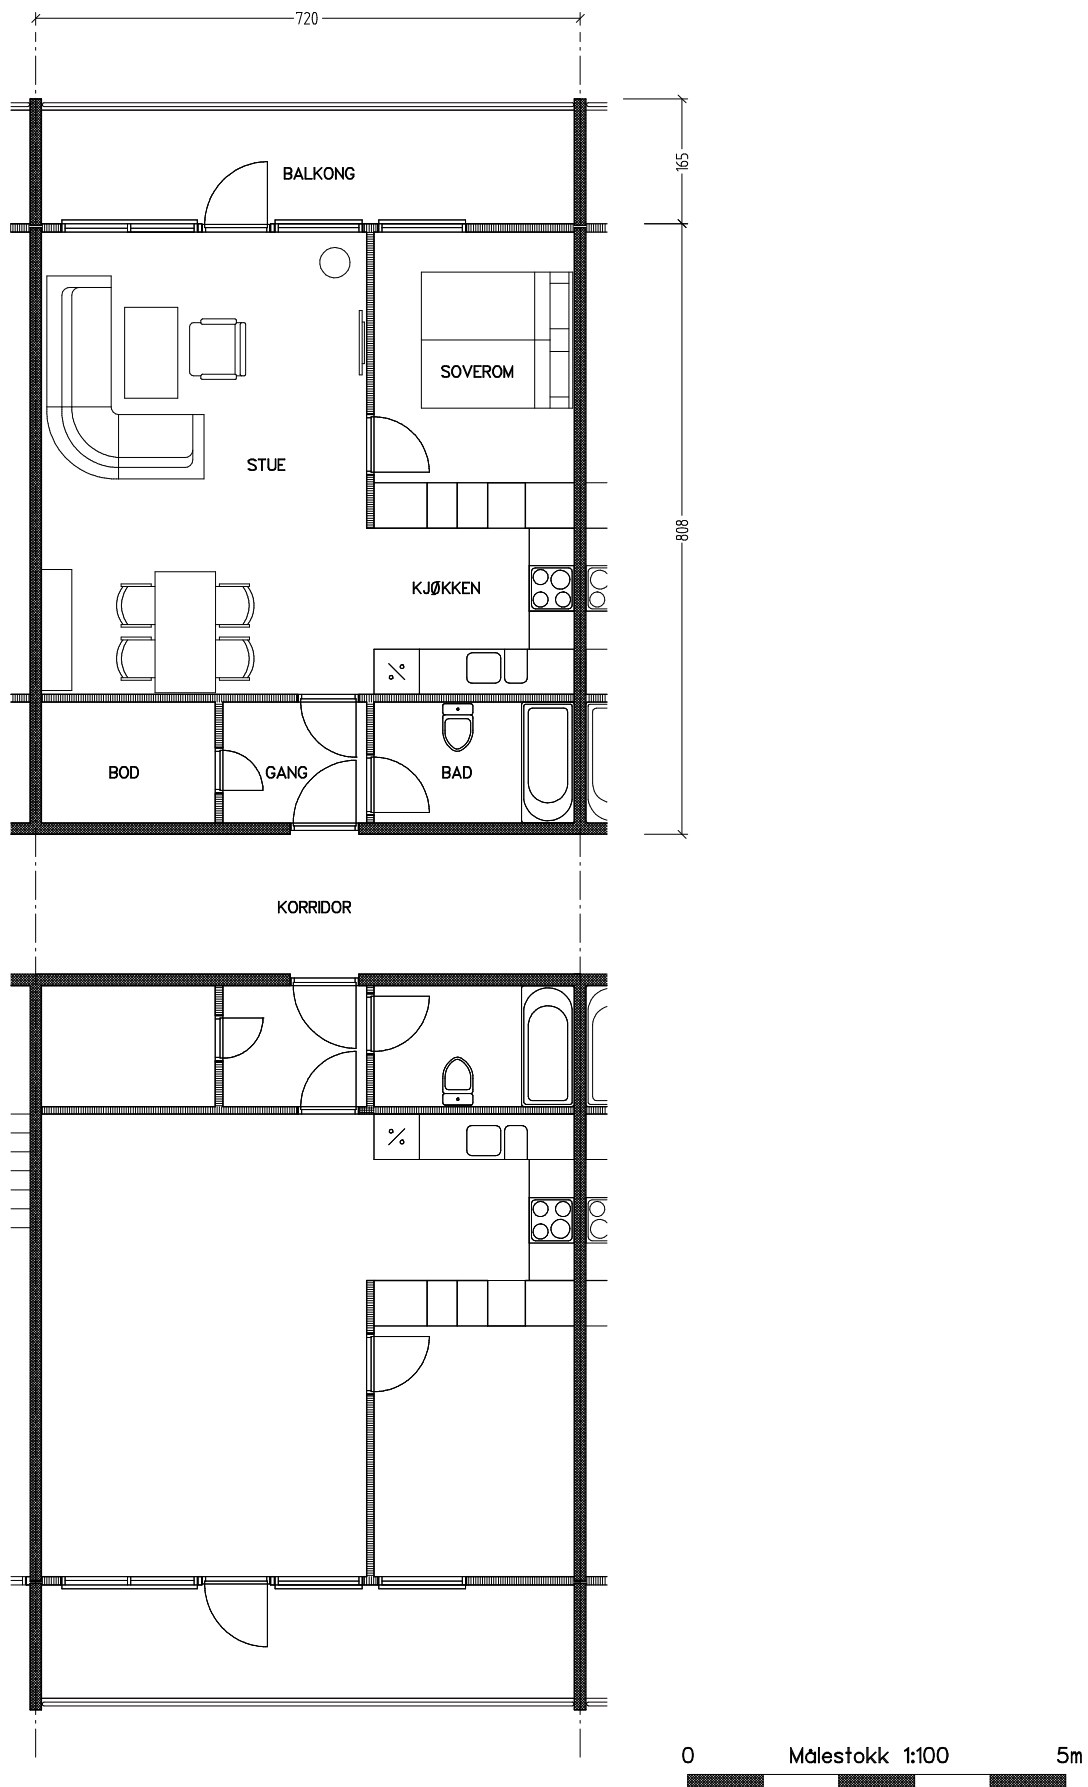

Stiftelsen Emma Hjorth Boligselskap

Adresse	Leilighet	Garasje	Areal	Reg. nr.	Dato
Åses vei 10.13	2 rom	10.13	55 m ²	093	18.11.2019