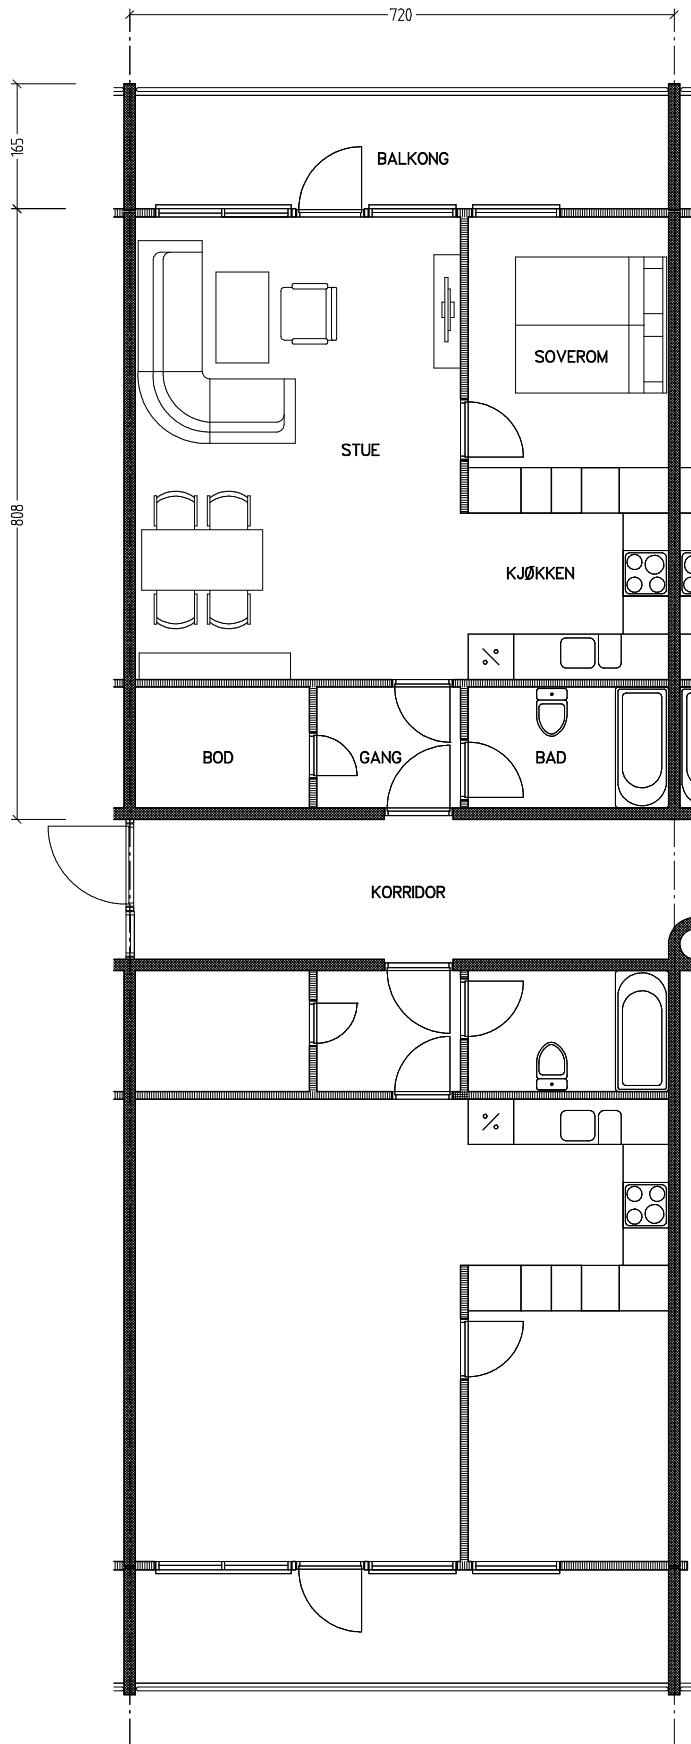

Stiftelsen Emma Hjorth Boligselskap

0 Målestokk 1:100 5m

Adresse	Leilighet	Garasje	Areal	Reg. nr.	Dato
Åses vei 10.11	2 rom	nei	55 m ²	091	18.11.2019