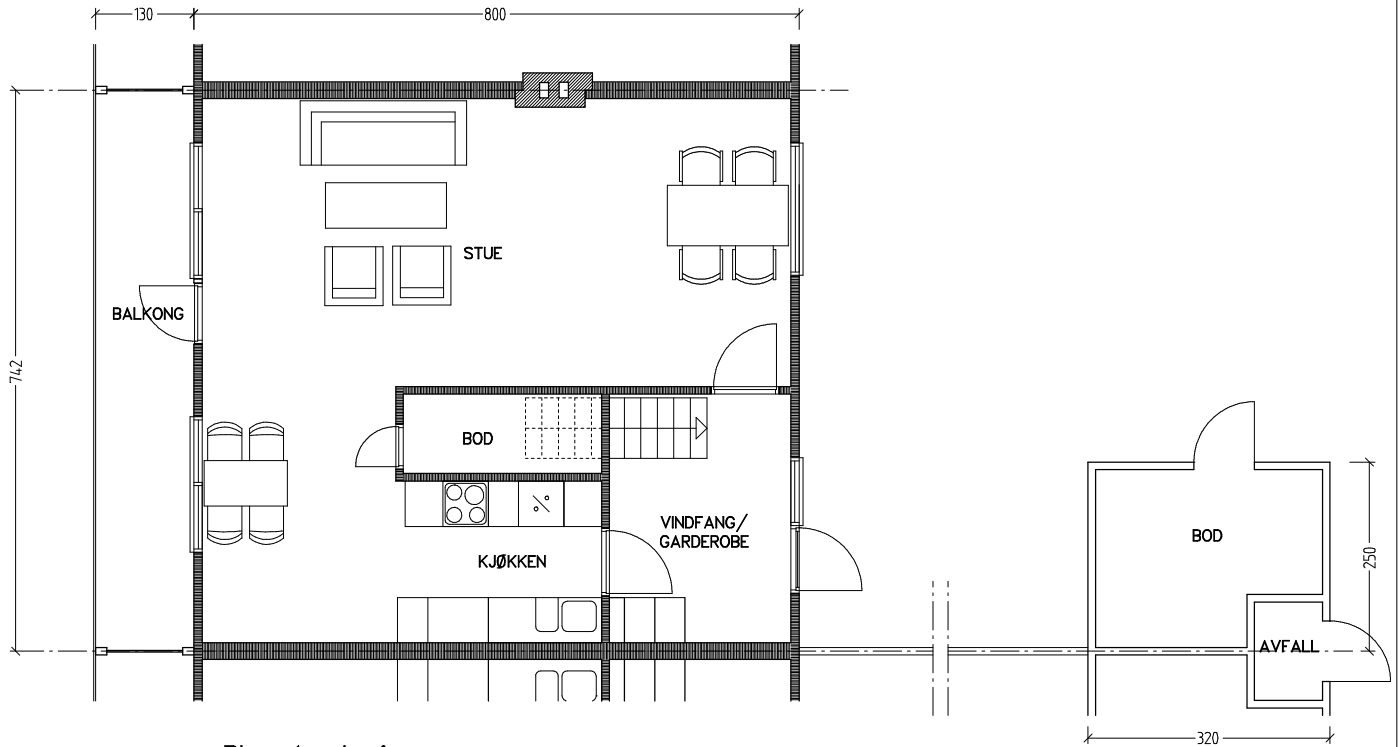

Stiftelsen Emma Hjorth Boligselskap

0 Målestokk 1:100 5m

Adresse	Leilighet	Garasje	Areal	Reg. nr.	Dato
Hellesvingen 50	4 rom	JAL 3.32	102 m ²	006	15.10.2019