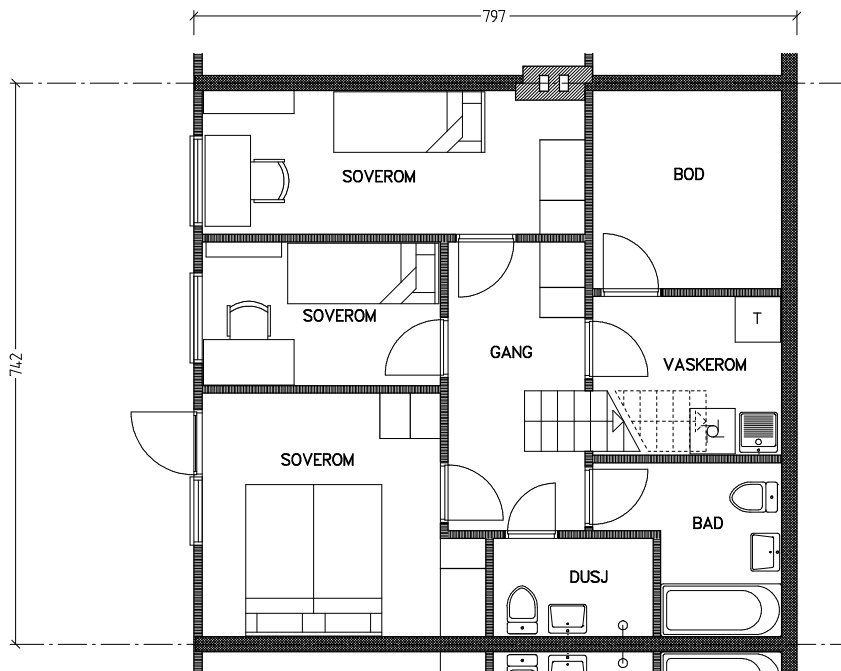

Stiftelsen Emma Hjorth Boligselskap

0 Målestokk 1:100 5m

Adresse	Leilighet	Garasje	Areal	Reg. nr.	Dato
Hellesvingen 50	4 rom	JAL 3.32	102 m ²	006	15.10.2019