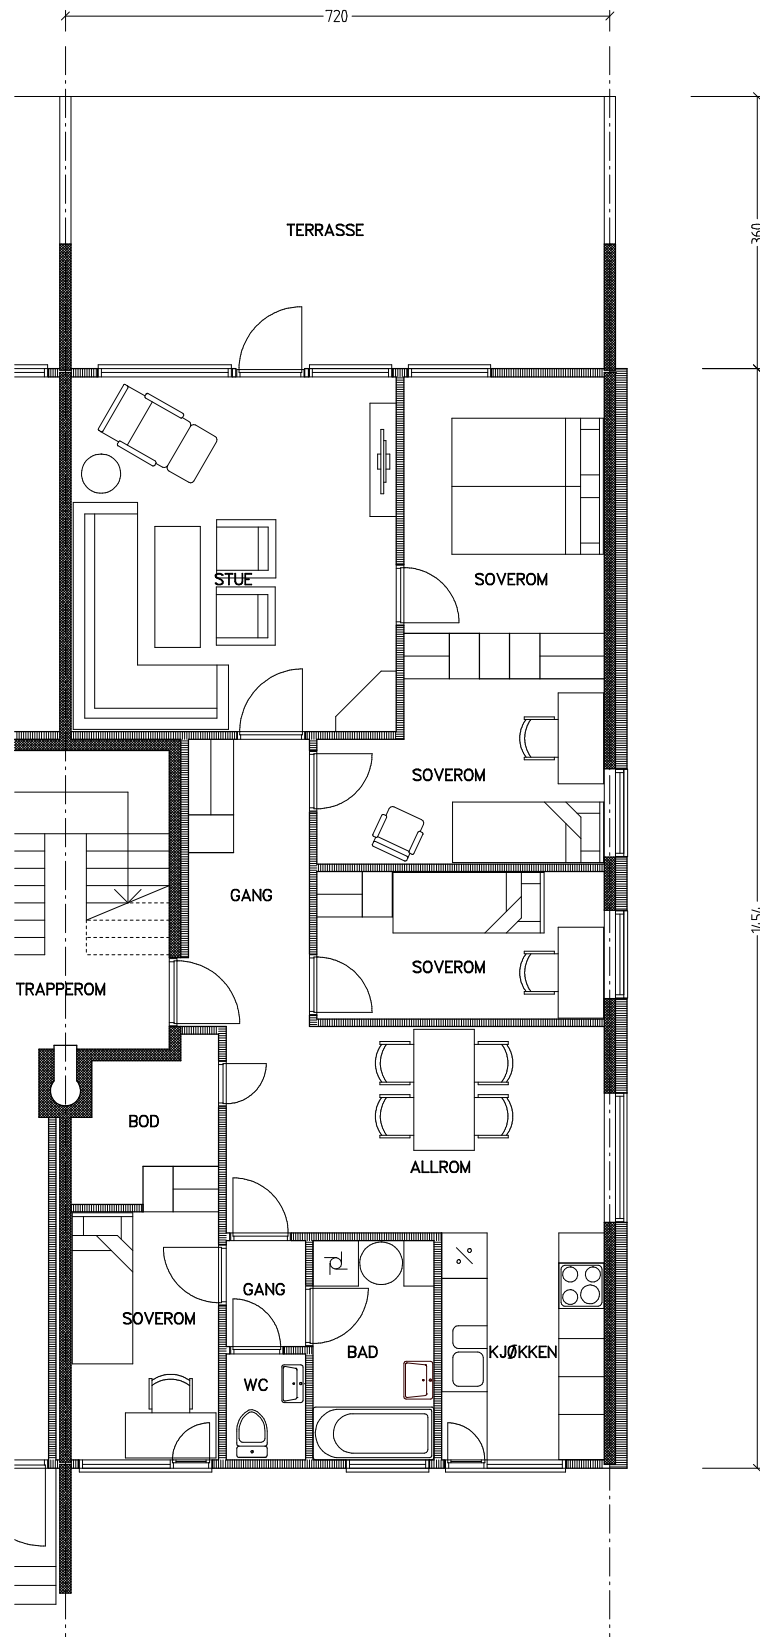

Stiftelsen Emma Hjorth Boligselskap

0 Målestokk 1:100 5m

Adresse	Leilighet	Garasje	Areal	Reg. nr.	Dato
Åses vei 4.12	5/6 rom	4.12	94 m ²	158	17.10.2019