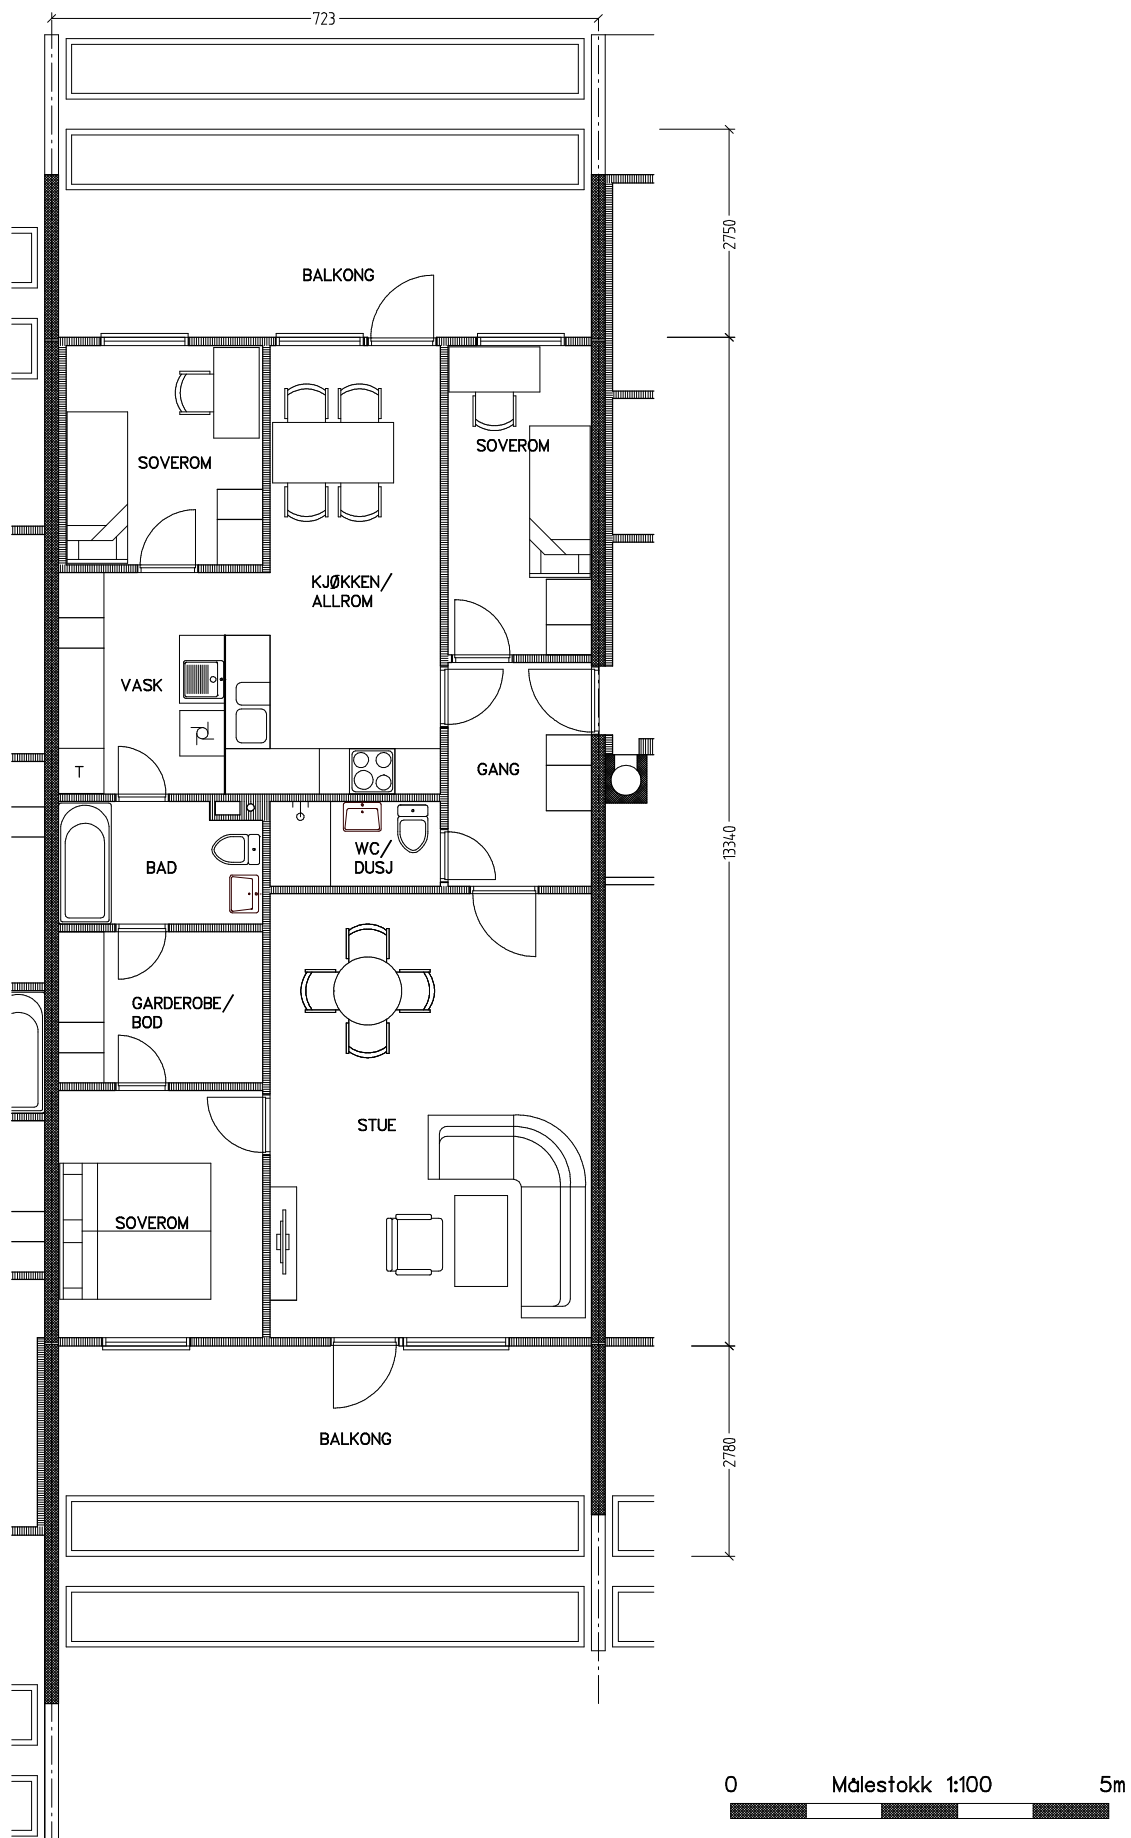

Stiftelsen Emma Hjorth Boligselskap

Adresse	Leilighet	Garasje	Areal	Reg. nr.	Dato
J.A.Lippestadsvei 3.21	4 rom	3.21	104 m ²	222	25.11.2019