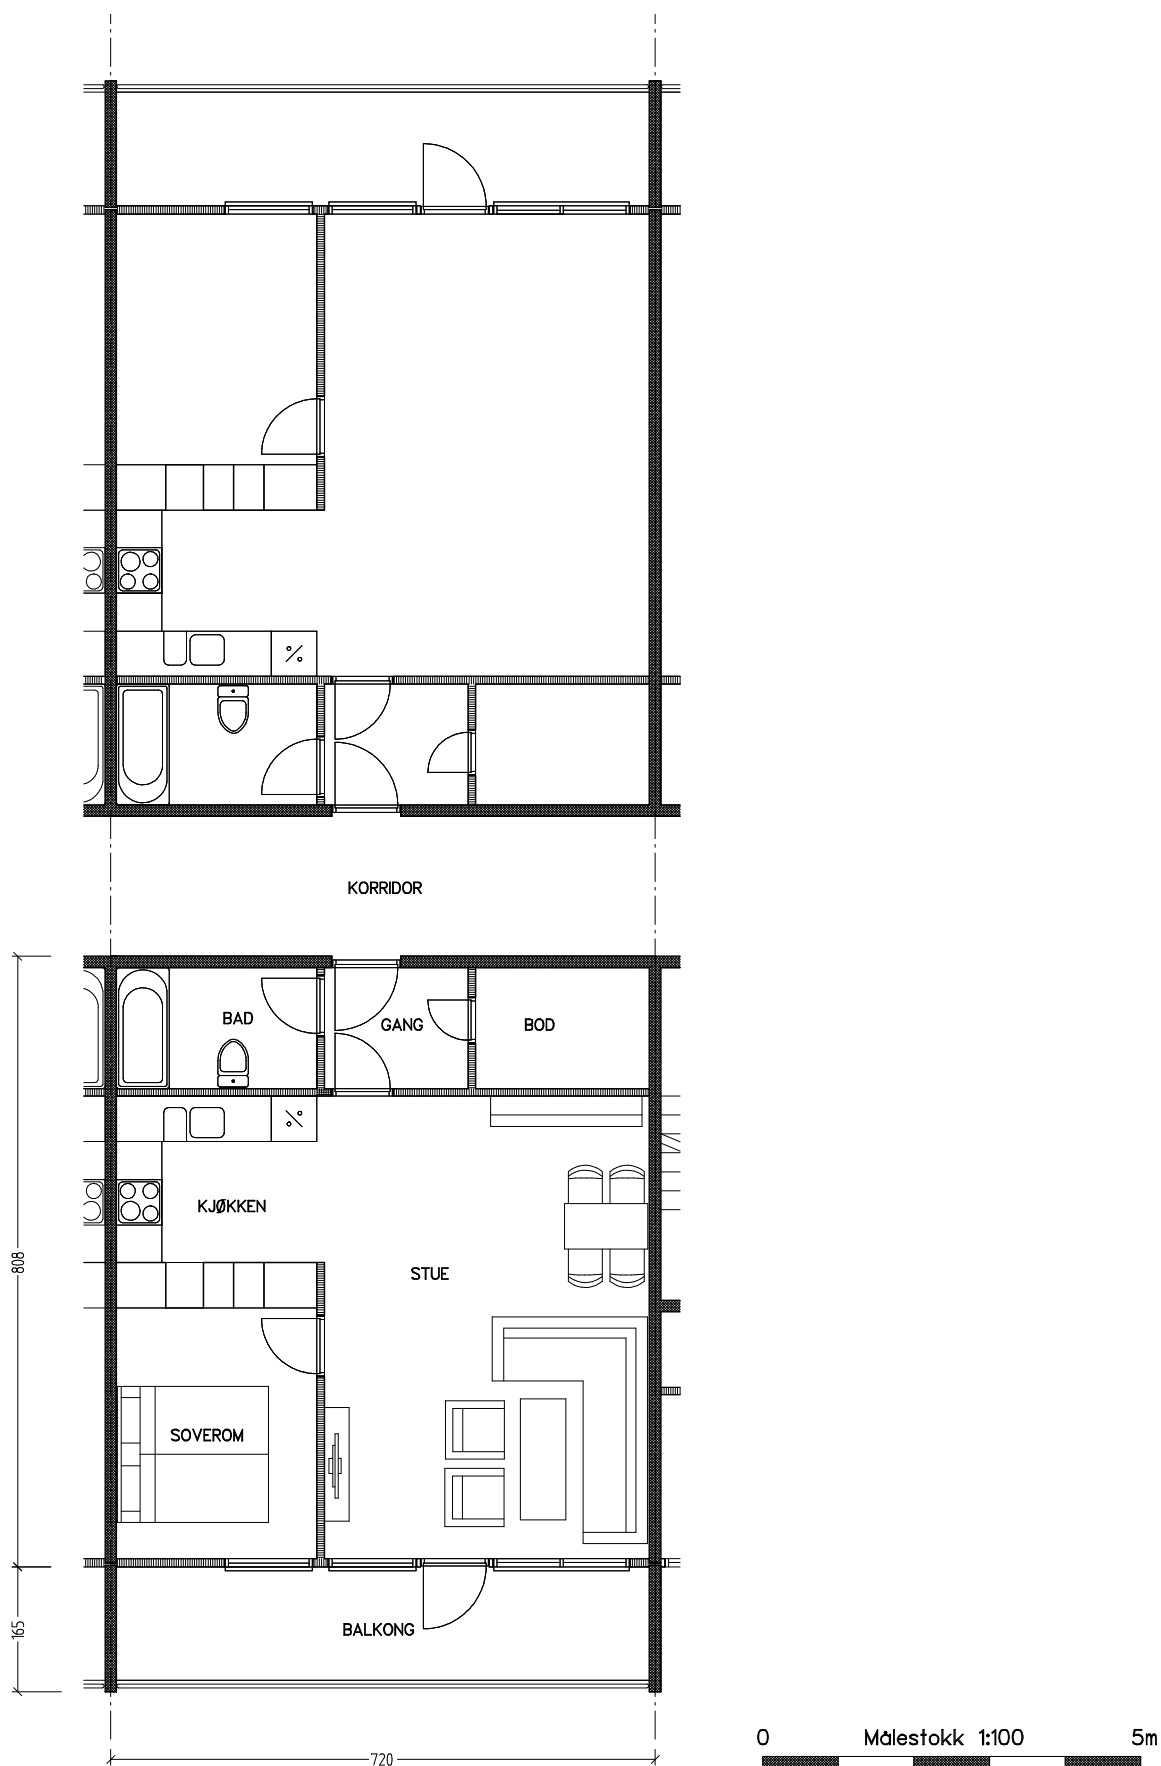

Stiftelsen Emma Hjorth Boligselskap

Adresse	Leilighet	Garasje	Areal	Reg. nr.	Dato
Åses vei 12.47	2 rom	12.47	55 m ²	155	19.11.2019