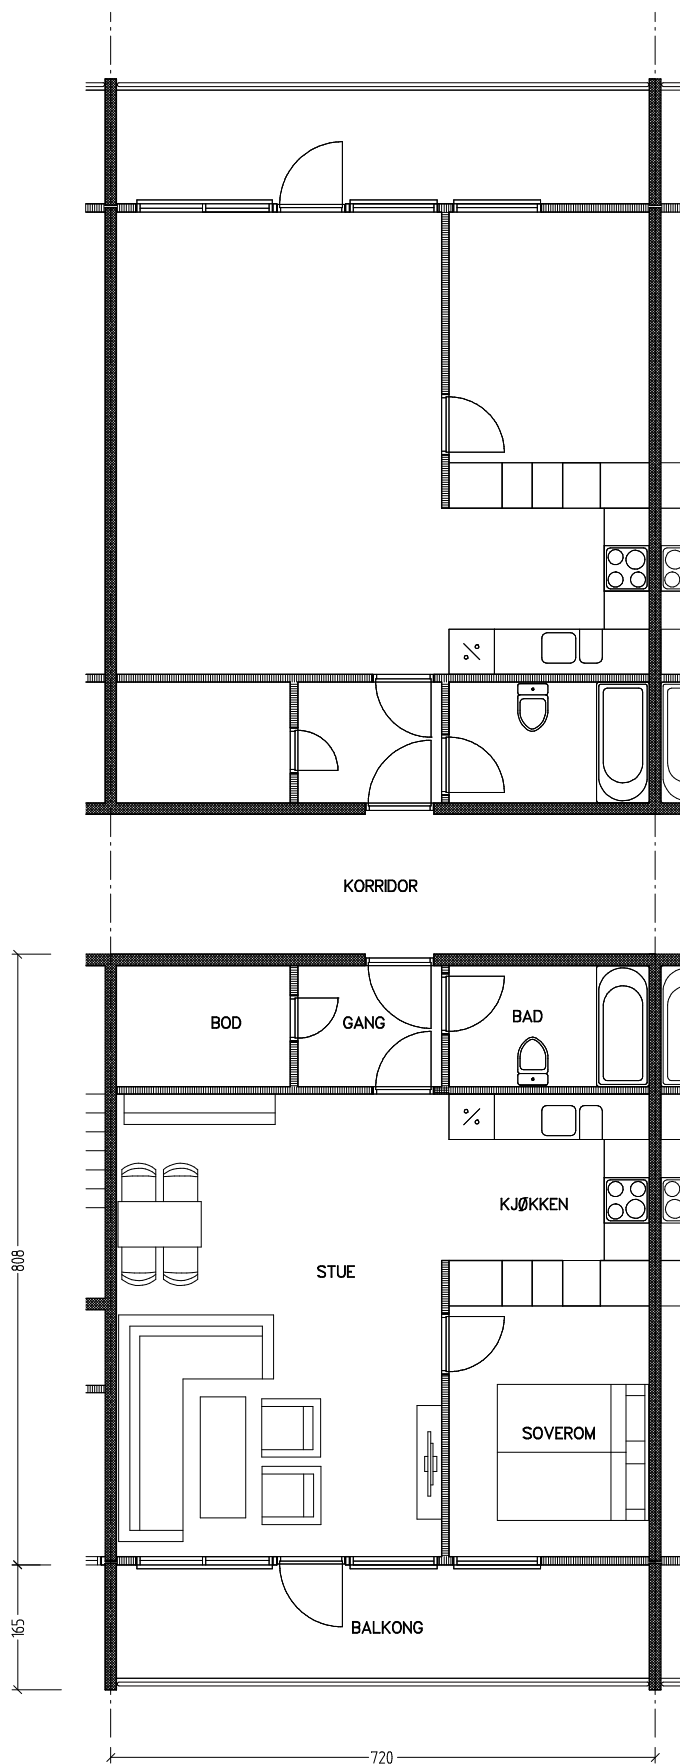

# Stiftelsen Emma Hjorth Boligselskap

Adresse	Leilighet	Garasje	Areal	Reg. nr.	Dato
Åses vei 10.36	2 rom	10.36	55 m <sup>2</sup>	111	19.11.2019