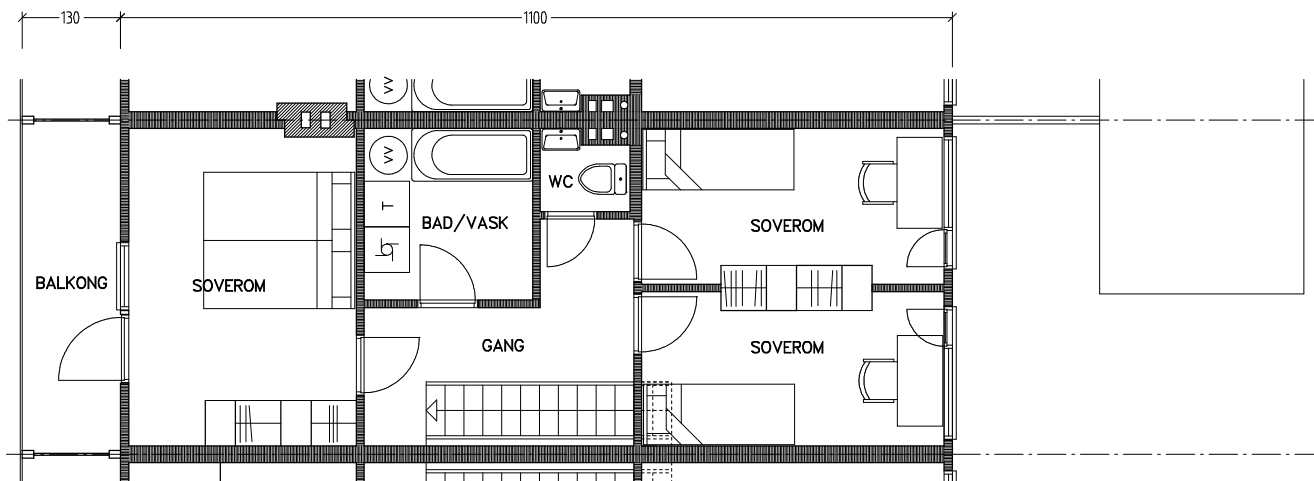

# Stiftelsen Emma Hjorth Boligselskap

Plan 2. etasje

Plan 1. etasje

Plan kjeller

Adresse	Leilighet	Garasje	Areal	Reg. nr.	Dato
Hellesvingen 38	4 rom	nei	92 m <sup>2</sup>	012	09.10.2019