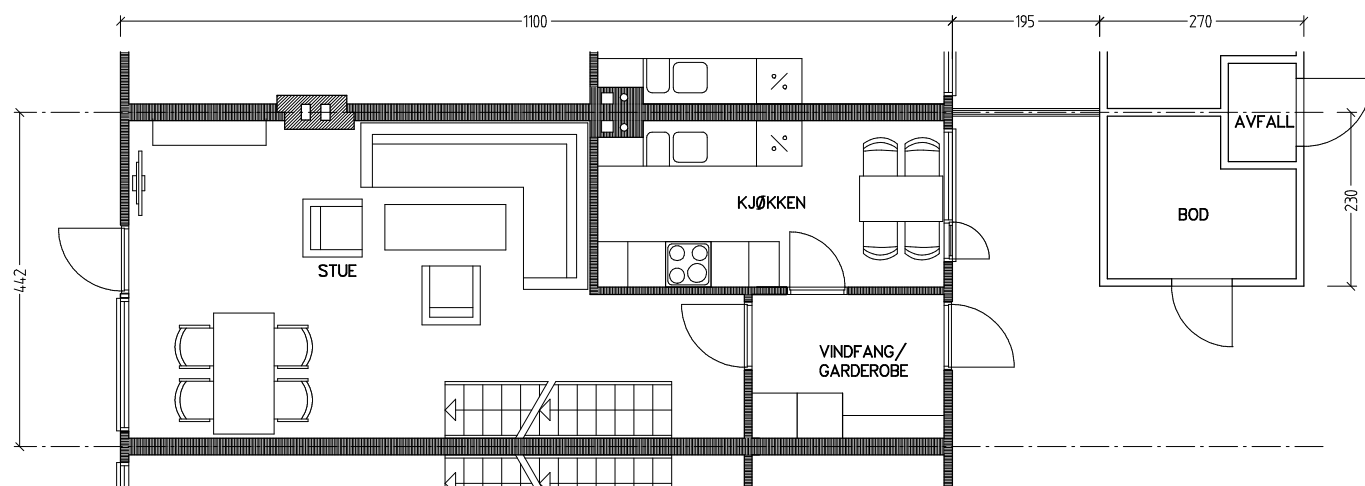

# Stiftelsen Emma Hjorth Boligselskap

Plan 2. etasje

Plan 1. etasje

Plan kjeller

Adresse	Leilighet	Garasje	Areal	Reg. nr.	Dato
Hellesvingen 38	4 rom	nei	92 m <sup>2</sup>	012	09.10.2019