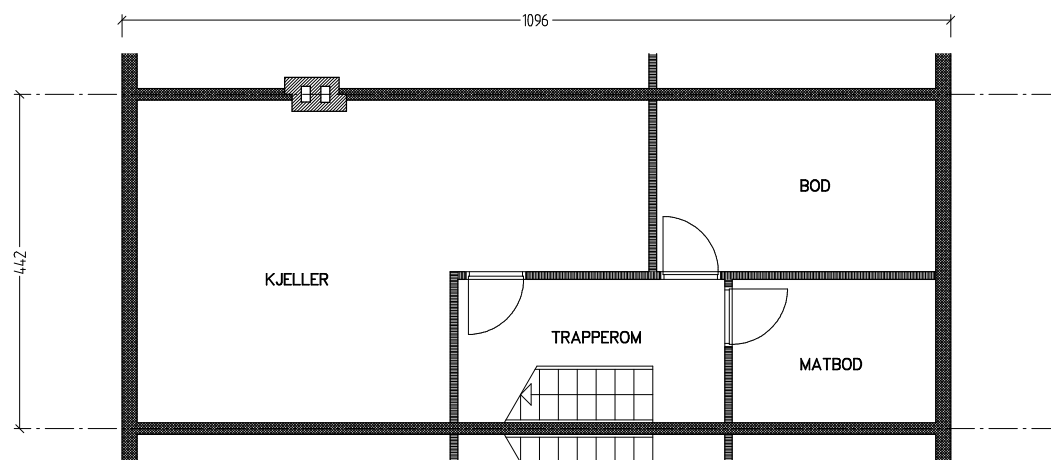

# Stiftelsen Emma Hjorth Boligselskap

Plan 2. etasje

Plan 1. etasje

Plan kjeller

Adresse	Leilighet	Garasje	Areal	Reg. nr.	Dato
Hellesvingen 38	4 rom	nei	92 m <sup>2</sup>	012	09.10.2019