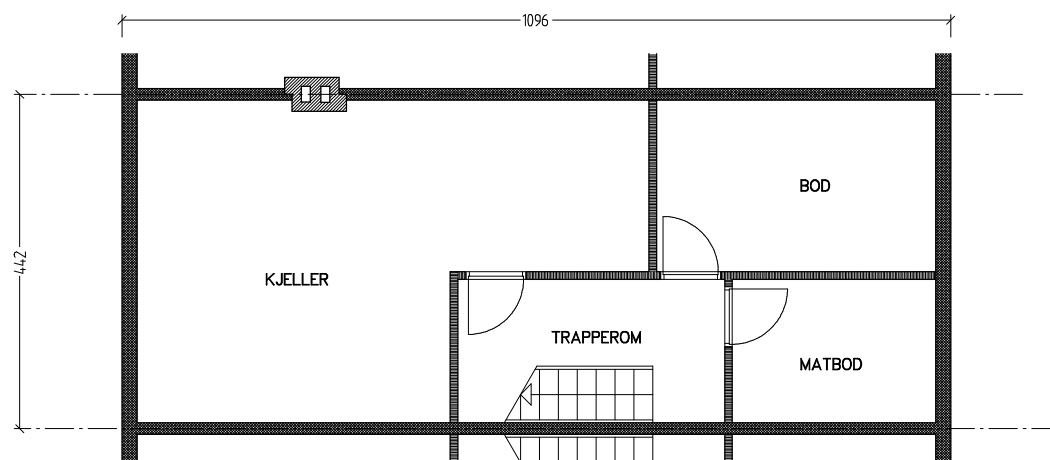

Stiftelsen Emma Hjorth Boligselskap

Plan 2. etasje

Plan 1. etasje

Plan kjeller

Adresse	Leilighet	Garasje	Areal	Reg. nr.	Dato
J.A.Lippestadsvei 39	4 rom	39	92 m ²	196	22.11.2019