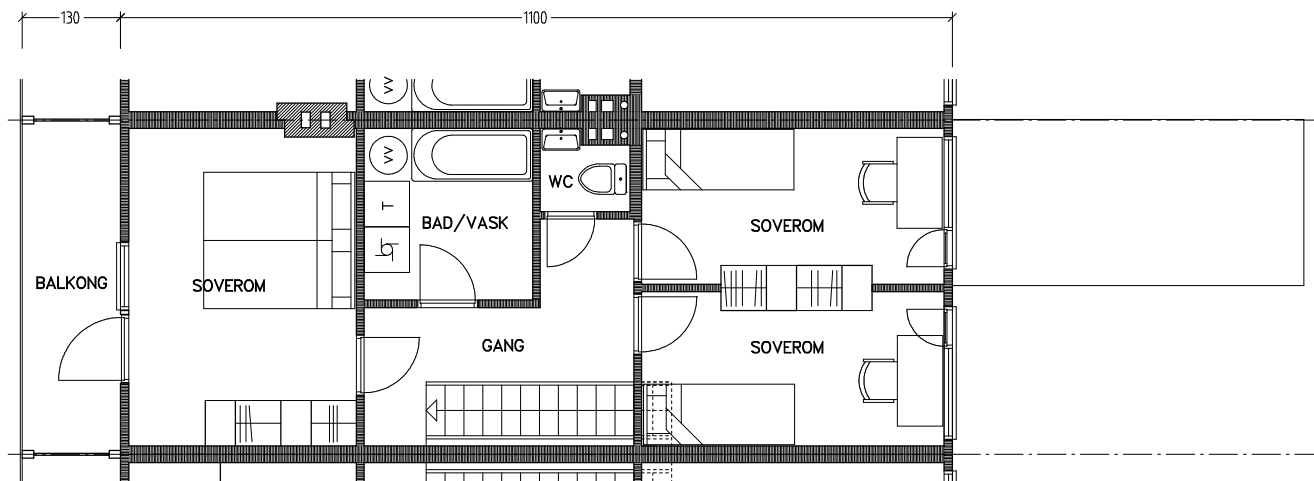

Stiftelsen Emma Hjorth Boligselskap

Plan 2. etasje

Plan 1. etasje

Plan kjeller

Adresse	Leilighet	Garasje	Areal	Reg. nr.	Dato
J.A.Lippestadsvei 39	4 rom	39	92 m ²	196	22.11.2019