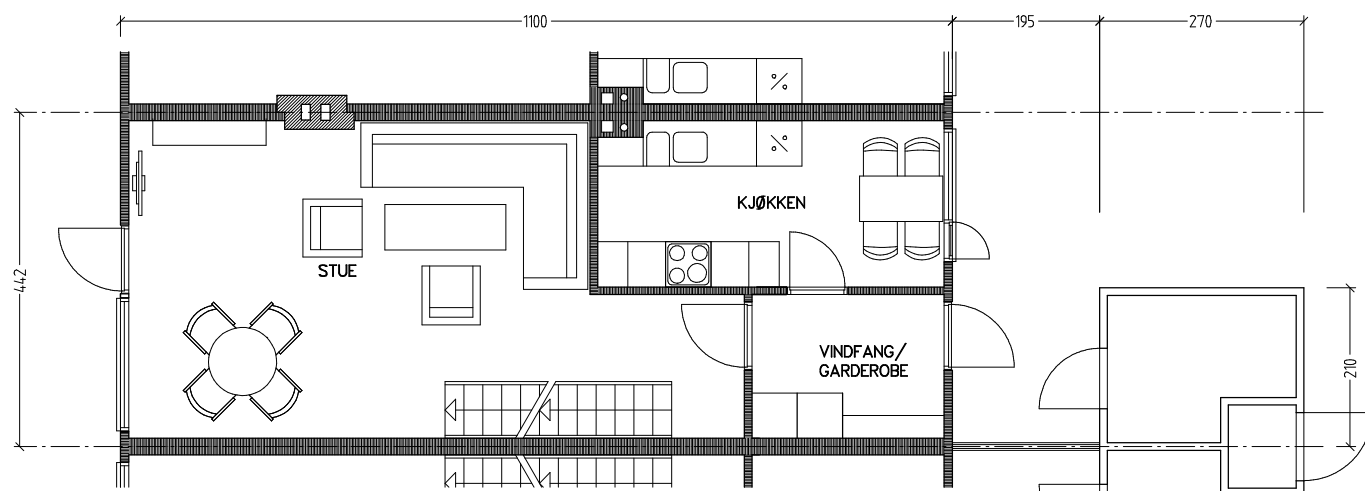

Stiftelsen Emma Hjorth Boligselskap

Plan 2. etasje

Plan 1. etasje

Plan kjeller

Adresse	Leilighet	Garasje	Areal	Reg. nr.	Dato
J.A.Lippestadsvei 39	4 rom	39	92 m ²	196	22.11.2019