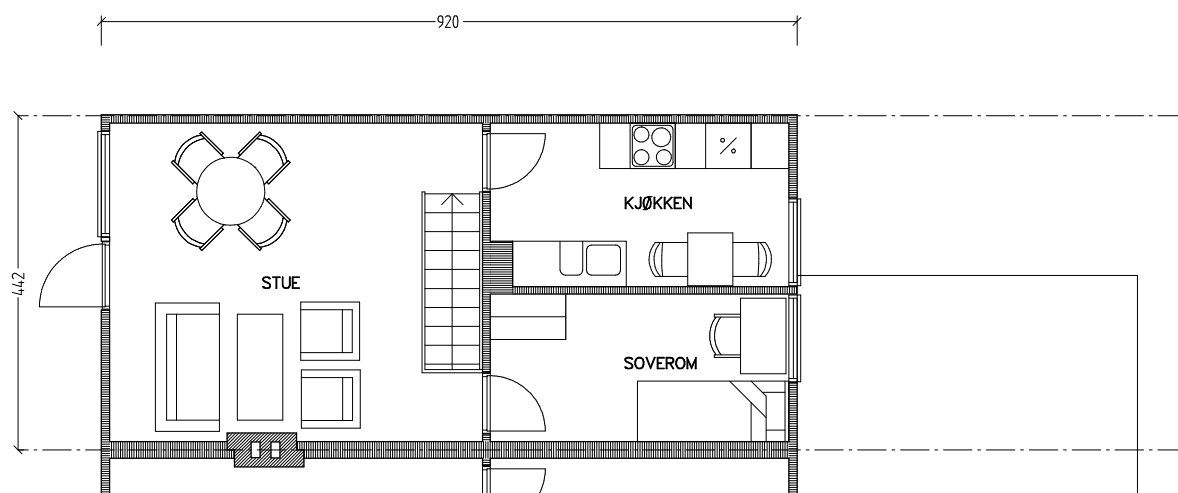

Stiftelsen Emma Hjorth Boligselskap

Plan 1. etasje

Plan u. etasje

0 Målestokk 1:100 5m

Adresse	Leilighet	Garasje	Areal	Reg. nr.	Dato
J.A.Lippestadsvai 29	3 rom	29	75 m ²	199	23.11.2019