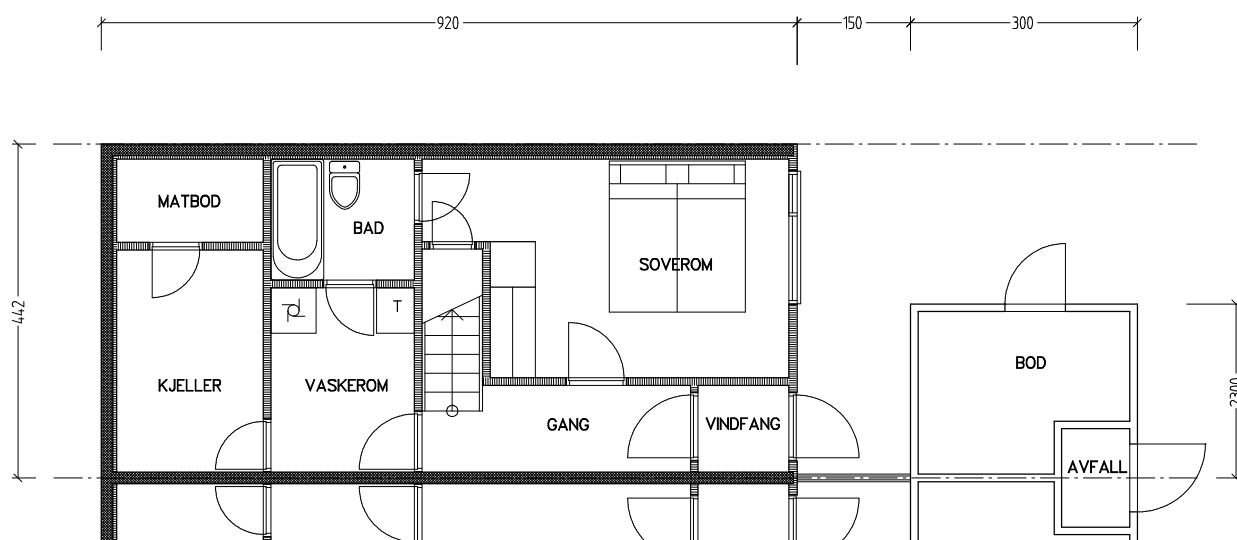

Stiftelsen Emma Hjorth Boligselskap

Plan 1. etasje

Plan u. etasje

0 Målestokk 1:100 5m

Adresse	Leilighet	Garasje	Areal	Reg. nr.	Dato
J.A.Lippestadsvai 29	3 rom	29	75 m ²	199	23.11.2019